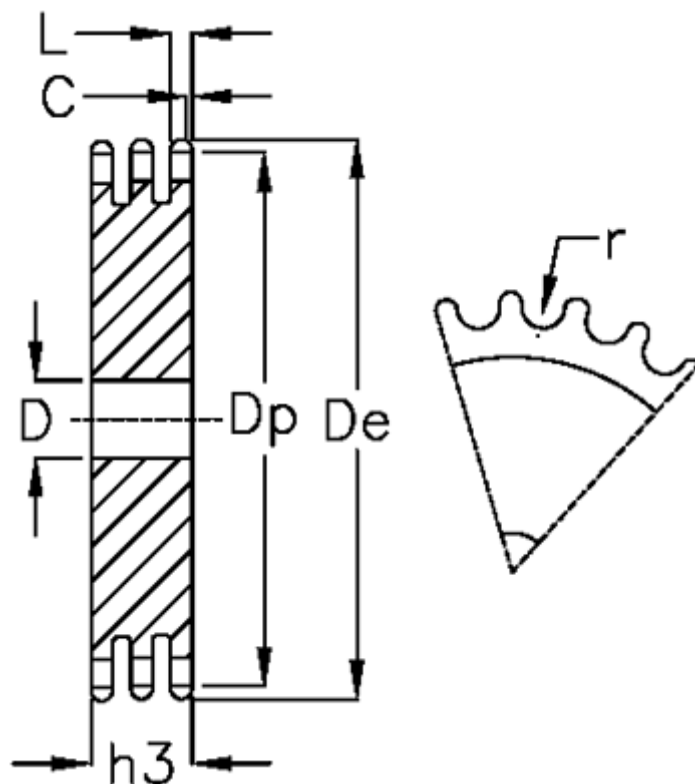

Varenummer: 616023005075  
 Beskrivelse: Pladehjul 08 B-3 Z=75 triplex

## Mål

Antal tænder	= 75	L = 7
C	= 1	r = 8.51
D	= 25	
De	= 309.2	
Dp	= 303.27	
For kædebetegnelse	= 08 B-3	
For kæde størrelse	= 1/2 x 5/16	
h3	= 34.9	